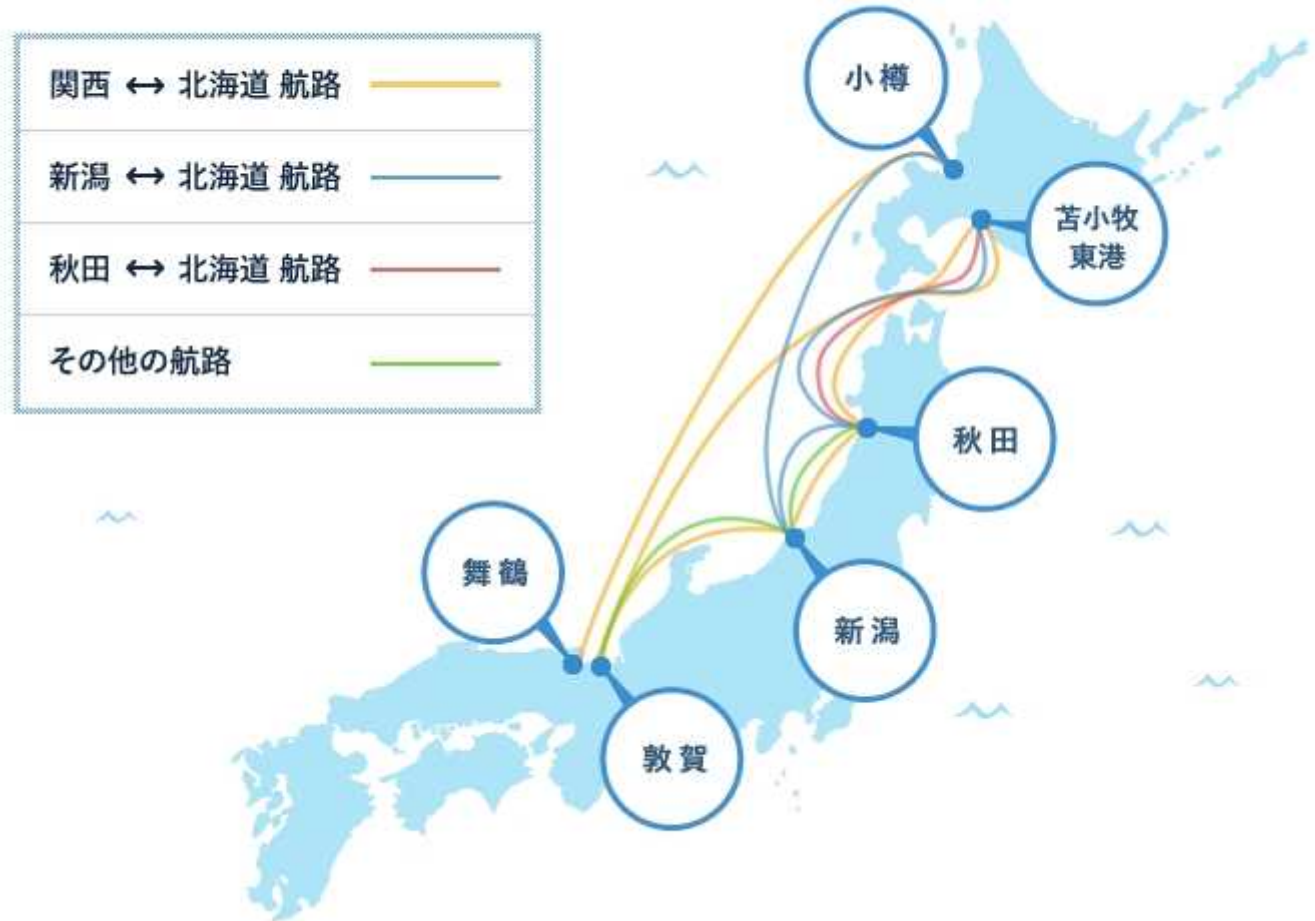

車で来られる場合

関東、東海方面から：東名、新東名から豊田JCT→新名神→草津JCT→大津IC下車
58号→1号→558号(高島大津線)

関西方面から : 名神高速 京都東IC下車
161号→558号(高島大津線)

北陸方面から : 北陸道 米原JCT→大津IC下車
58号→1号→558号(高島大津線)

※ 大津ICはスマートICですのでETCが必要です。
関西方面から来られる方は京滋バイパスには乗らないで下さい。

電車で来られる場合

京都駅からJR湖西線乗り換え 比叡山坂本駅下車
タクシーもしくは徒歩10~15分

事前に荷物を送られる方は
〒520-0105

滋賀県大津市下坂本5-2-2 ヤマハマリーナ琵琶湖気付
シーホッパー協会宛てお送りください。

TEL 077-578-2182

東北、北海道から船で来られる場合

舞鶴・敦賀・新潟・秋田と北海道（小樽・苫小牧東港）を結ぶ新日本海フェリーで快適な船旅をお楽しみください。

ご利用の方は事前に運航日、時間を下記、新日本海フェリーHPにて確認ください。

<http://www.snf.jp/searoute/index.html>

お仲間、ご友人をお誘い合わせの上
御参加よろしく申し上げます。